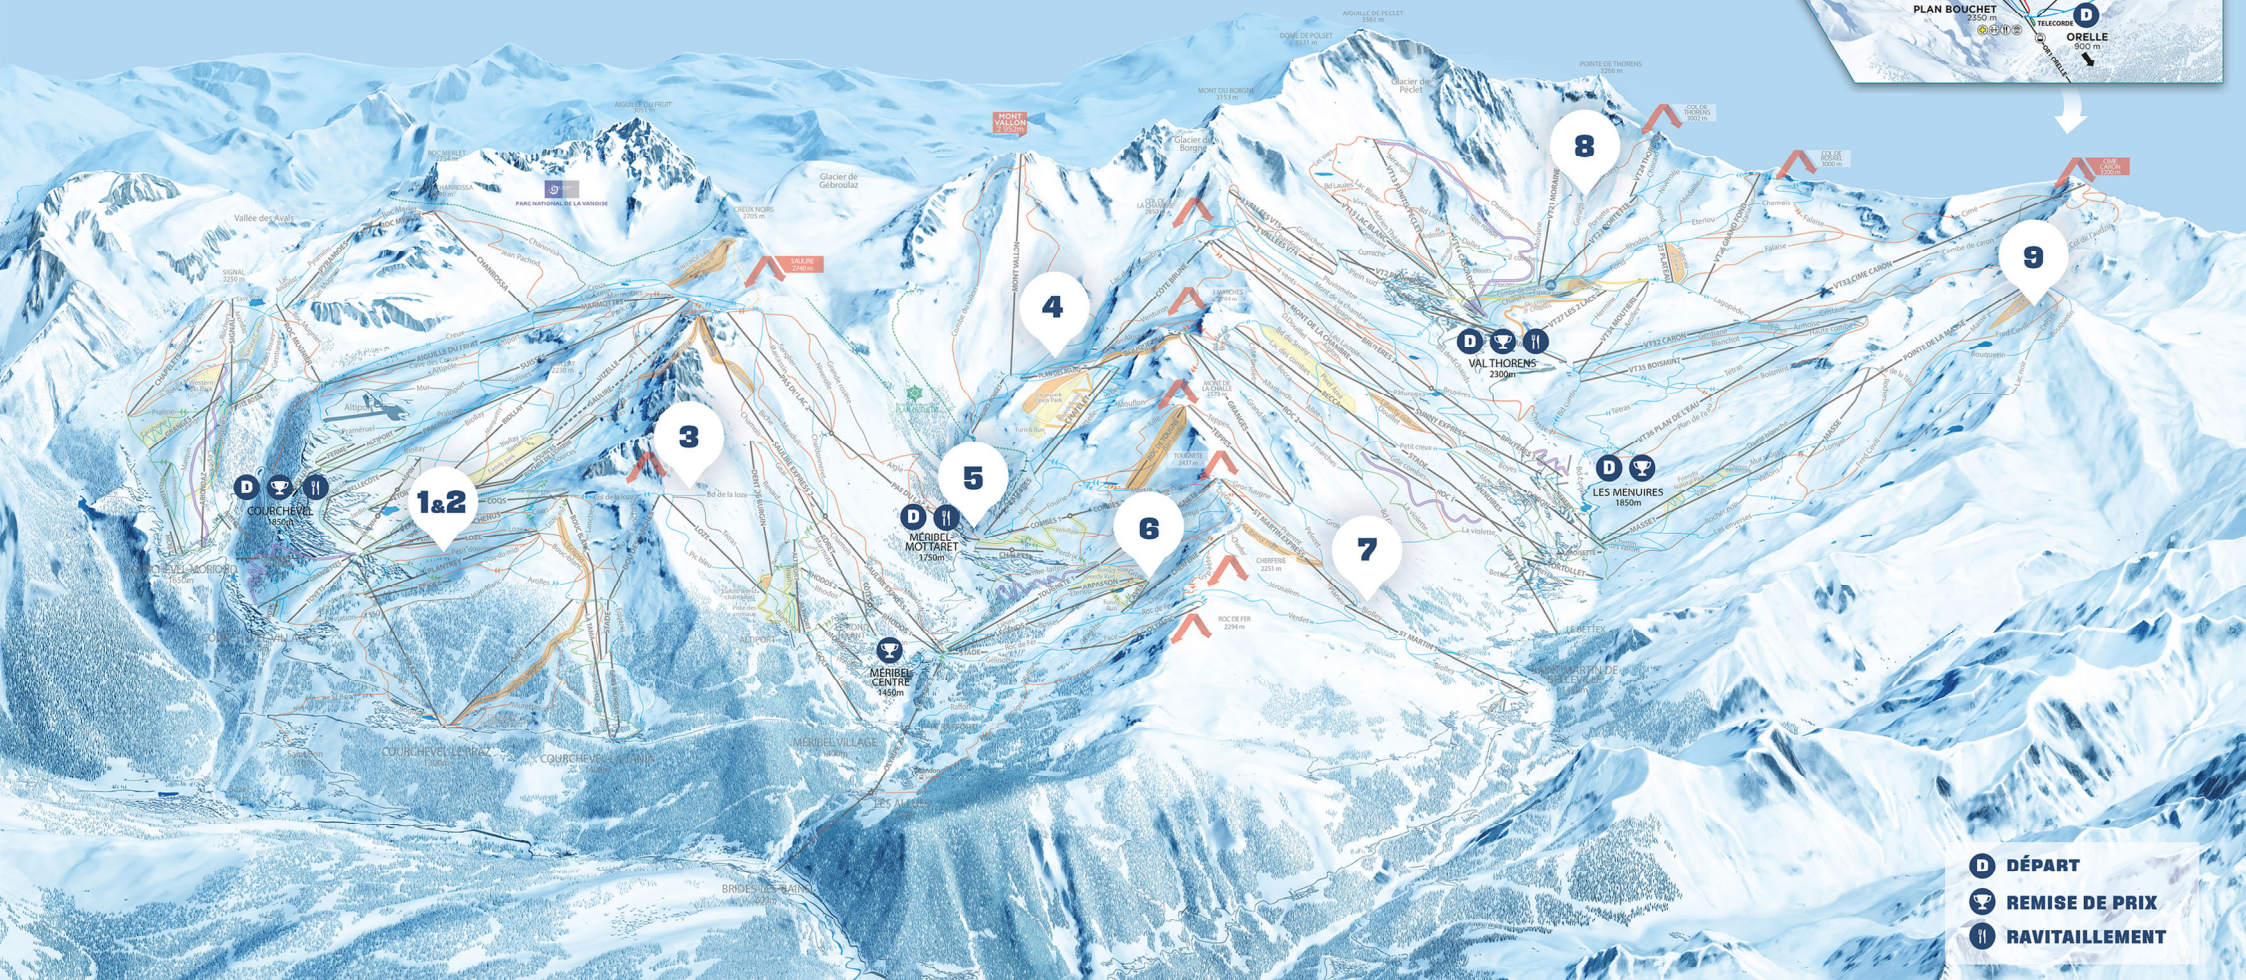

VALLÉES ENDURO

31 MARS 2024

31ST MARCH 2024

- 1 KL - STADE EMILE ALLAIS
- 2 GÉANT XL - STADE EMILE ALLAIS
- 3 BIATHLON - COL DE LA LOZE
- 4 BOARDERCROSS - OPEN PARK
- 5 BIG AIR BAG - FRONT DE NEIGE MÉRIBEL MOTTARET
- 6 PUMPED SLALOM - BUMPY'N'JUMP
- 7 PHOTOCALL - DÉPART TÉLÉSIÈGE SAINT MARTIN EXPRESS
- 8 FAMILY SCHUSS - PISTE DU GÉNÉPI
- 9 DERBY DE LA MASSE - SOMMET POINTE DE LA MASSE

-  DÉPART
-  REMISE DE PRIX
-  RAVITAILLEMENT